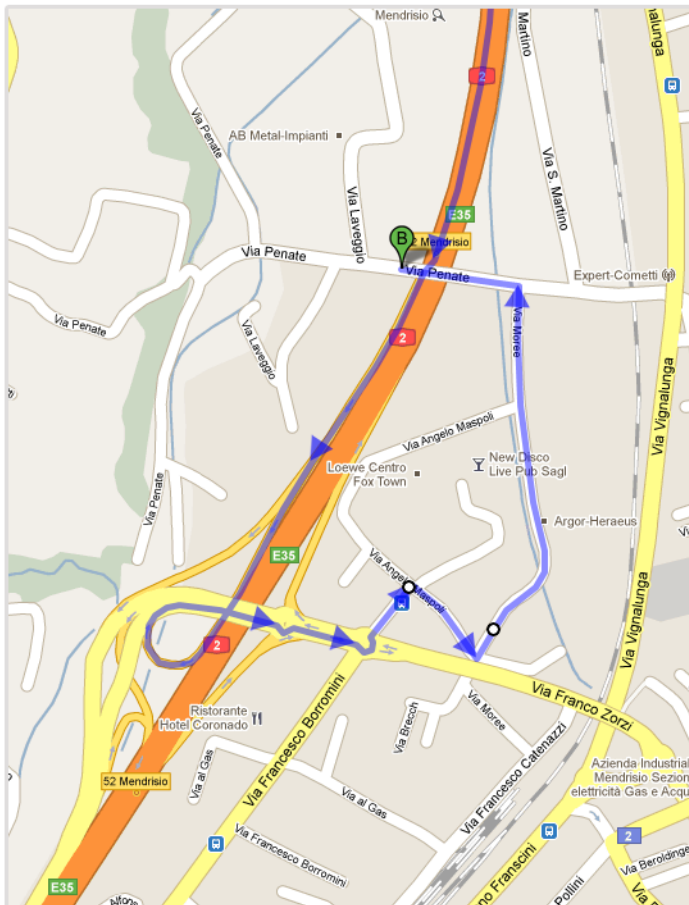

DA MILANO

1. Procedi in direzione nord su A2
2. Prendi l'uscita 52-Mendrisio verso Varese/Stabio
3. Mantieni la destra al bivio, segui le indicazioni per Mendrisio ed entra in Via Franco Zorzi
4. Alla rotonda prendi la 3a uscita e imbocca Via Francesco Borromini
5. Svolta a destra in Via Angelo Maspoli
6. Svolta a sinistra in Via Moree
7. Svolta a sinistra in Via Penate

Entrata principale Centro Solis:
a destra subito dopo il cancello del palazzo

Sede TC Systems: 3° Piano

POSTEGGIO:
Entrando dal cancello dello stabile proseguire dritto, lasciando lo stabile alla vostra destra.

I parcheggi del settore A e B sono a disposizione degli ospiti di TC Systems

DA LUGANO

1. Procedi in direzione sud da A2 verso Uscite 52-Mendrisio
2. Prendi l'uscita 52-Mendrisio verso Varese/Stabio
3. Mantieni la sinistra al bivio, segui le indicazioni per Mendrisio ed entra in Strada 394
4. Alla rotonda prendi la 1a uscita e imbocca Via Franco Zorzi
5. Alla rotonda prendi la 3a uscita e imbocca Via Francesco Borromini
6. Svolta a destra in Via Angelo Maspoli
7. Svolta a sinistra in Via Moree
8. Svolta a sinistra in Via Penate